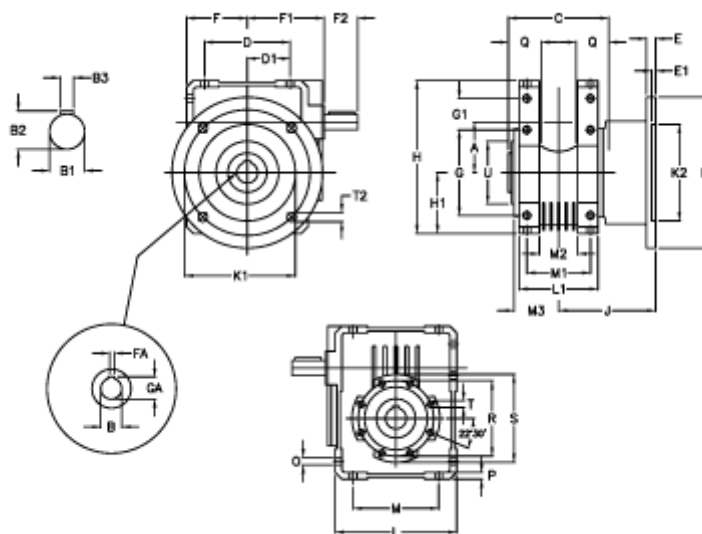

Varenummer: 3922110064400  
 Beskrivelse: Snekkegear med fri indgangsaksel  
 W 110UF1-64-HS usamlet

## Mål

A	= 110.10	D1 = 82.0	G1 = 58.0	L = 250	Q = 45
B	= 42	E = 20	GA = 45.3	L1 = 143	R = 165
B1	= 25	E1 = 12	H = 308.0	M = 184	S = 200
B2	= 28.0	F = 125.0	H1 = 125.0	M1 = 115	T = M12x19
B3	= 8	F1 = 157.0	J = 179.5	M2 = 69	T2 = 13.0
Betegnelse	= W110UF-xx-P80 B5	F2 = 60	K = 280	M3 = 73.0	U = 130
C	= 155	FA = 12	K1 = 230	O = 14.0	
D	= 174.0	G = 184	K2 = 170	P = 14	